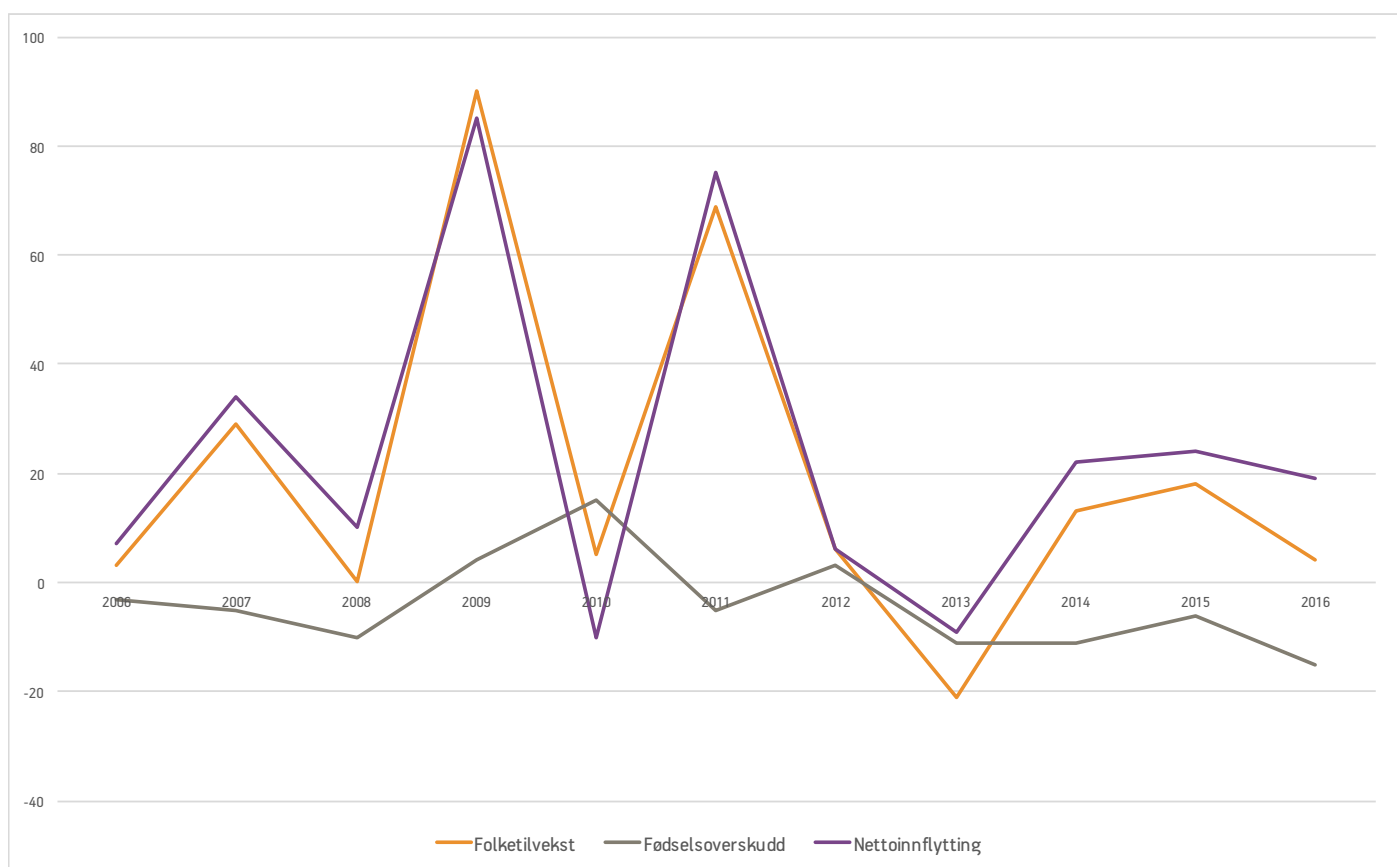

TYNSET

FOLKETALLSUTVIKLING 2006-2016

ÅR	FØDELS- OVERSKUDD	NETTO INNFLYTTING	FOLKETILVEKST*	FOLKETALL PER 31.12
2007	-5	34	29	5400
2011	-5	75	69	5564
2014	-11	22	13	5562
2015	-6	24	18	5580
2016	-15	19	4	5584
Samlet utvikling siste 10 år			184	
Samlet utvikling siste 5 år			14	

*Folketilveksten er regnet som differensen mellom folkemengde to påfølgende år, og stemmer ikke helt overens med summen av fødselsoverskudd og nettoinnflytting.

BEFOLKNINGSUTVIKLING TYNSET Folketilvekst, fødselsoverskudd og nettoinnflytting, fra 31.12.2006 til 31.12.2016